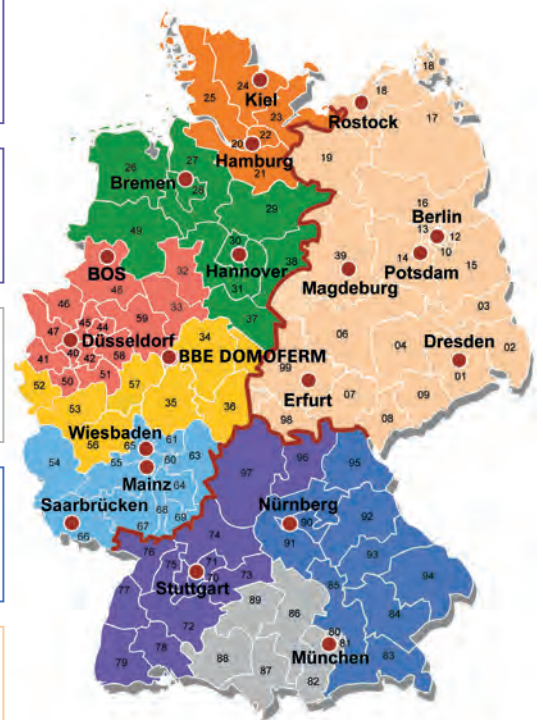

I Wir möchten Sie bitten, zukünftig alle Anfragen bzw. Bestellungen an folgende E-Mail-Adressen zu senden:

Anfragen: BBE-AngeboteVerglasungen@jeldwen.com

Bestellungen: BBE-BestellungenVerglasungen@jeldwen.com

Ihr bekannter Ansprechpartner wird Sie weiterhin betreuen und sich um Ihr Anliegen persönlich kümmern.

Ihre Ansprechpartner vor Ort

Gerd Knoche Tel.: 04108 / 4889939 Fax: 02572 / 2038775 Mobil: 0173 / 6320177 E-Mail: GKnoche@jeldwen.com	Torsten Schumacher Tel.: 07457 / 9499575 Fax: 02572 / 2038771 Mobil: 0175 / 5733024 E-Mail: TSchumacher@jeldwen.com
Thomas Donnermeyer Tel.: 05451 / 9988888 Fax: 02572 / 2038793 Mobil: 0173 / 2572251 E-Mail: TDonnermeyer@jeldwen.com	Tobias Schäfer Tel.: 07457 / 6989946 Fax: 02572 / 2038789 Mobil: 0171 / 2257292 E-Mail: TSchaefer@jeldwen.com
Daniel Albers Tel.: 02572 / 203214 Fax: 02572 / 2038790 Mobil: 0171 / 2257251 E-Mail: DALbers@jeldwen.com	Bastian Meier Tel.: 02572 / 2038728 Mobil: 0175 / 5733026 E-Mail: BMeier@jeldwen.com
Uwe Schneider Tel.: 02572 / 203-8792 Mobil: 0173 / 2572236 E-Mail: USchneider@jeldwen.com	Thomas Fleischer Tel.: 0172 / 2572985 E-Mail: TFleischer@jeldwen.com
Markus Loser Tel.: 02572 / 203-8792 Mobil: 0172 / 2572837 E-Mail: MLoser@jeldwen.com	Uwe Mundhenk Tel.: 030 / 7526373 Fax: 02572 / 2038795 Mobil: 0171 / 7595694 E-Mail: UMundhenk@jeldwen.com

Die Allgemeinen Geschäftsbedingungen finden Sie auf unserer Webseite: www.domoferm.de und www.domoferm.com